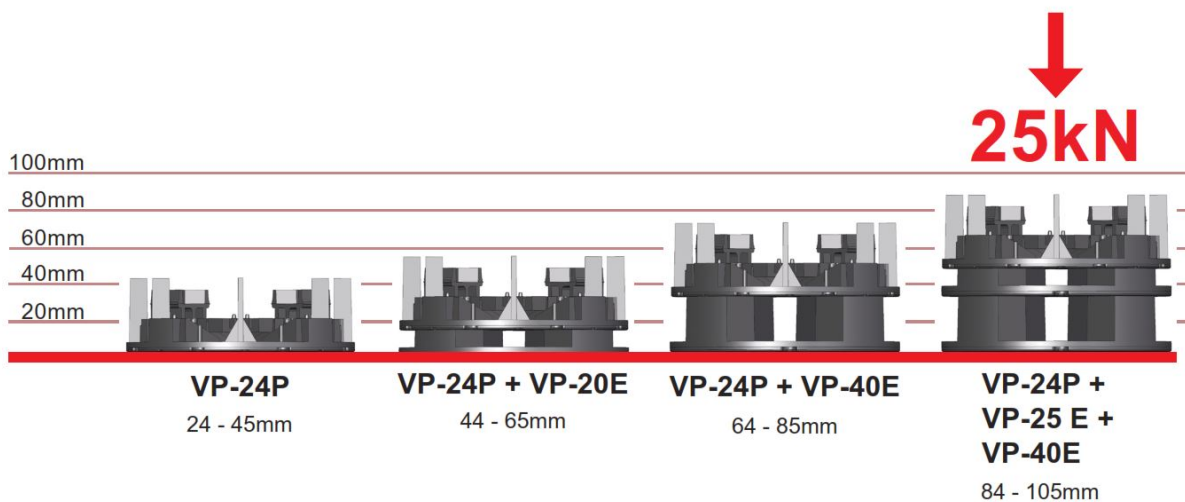

VersiPave® Height Chart