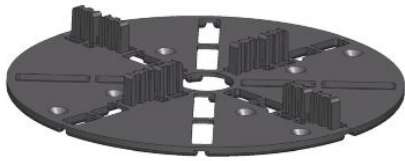

Versi Pave 4 P osat:

Versi Pave 4P jalusta

- Kiinteä korko 4 mm
- Korkeus 8mm kun kaksi päällekkäin
- Jaettavissa osiin kulmiin ja seiniä vasten
- Halkaisija 170 mm
- Saatavissa kumipehmike jalustan ja pinnan väliin

Versi Pave 4 P voidaan jakaa osiin seiniä vasten, sekä sisä- että ulkokulmiin.