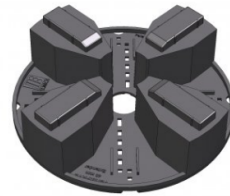

### Versi Pave 24P jalusta

- Säädettävissä 24 – 45 mm
- 4 yksilöllisesti säädettävää kannatinta
- Säättö 1 mm jaolla
- Jaettavissa osiin kulmiin ja seiniä vasten
- Max. Kantavuus 25 kN
- Halkaisija 162 mm

### Versi Pave 4P jalusta

- Kiinteä korko 4 mm
- Korkeus 8mm kun kaksi päällekkäin
- Jaettavissa osiin kulmiin ja seiniä vasten
- Halkaisija 170 mm
- Saatavissa kumipehmike jalustan ja pinnan väliin

Versi Pave 4 P voidaan jakaa osiin seiniä vasten, sekä sisä- että ulkokulmiin.